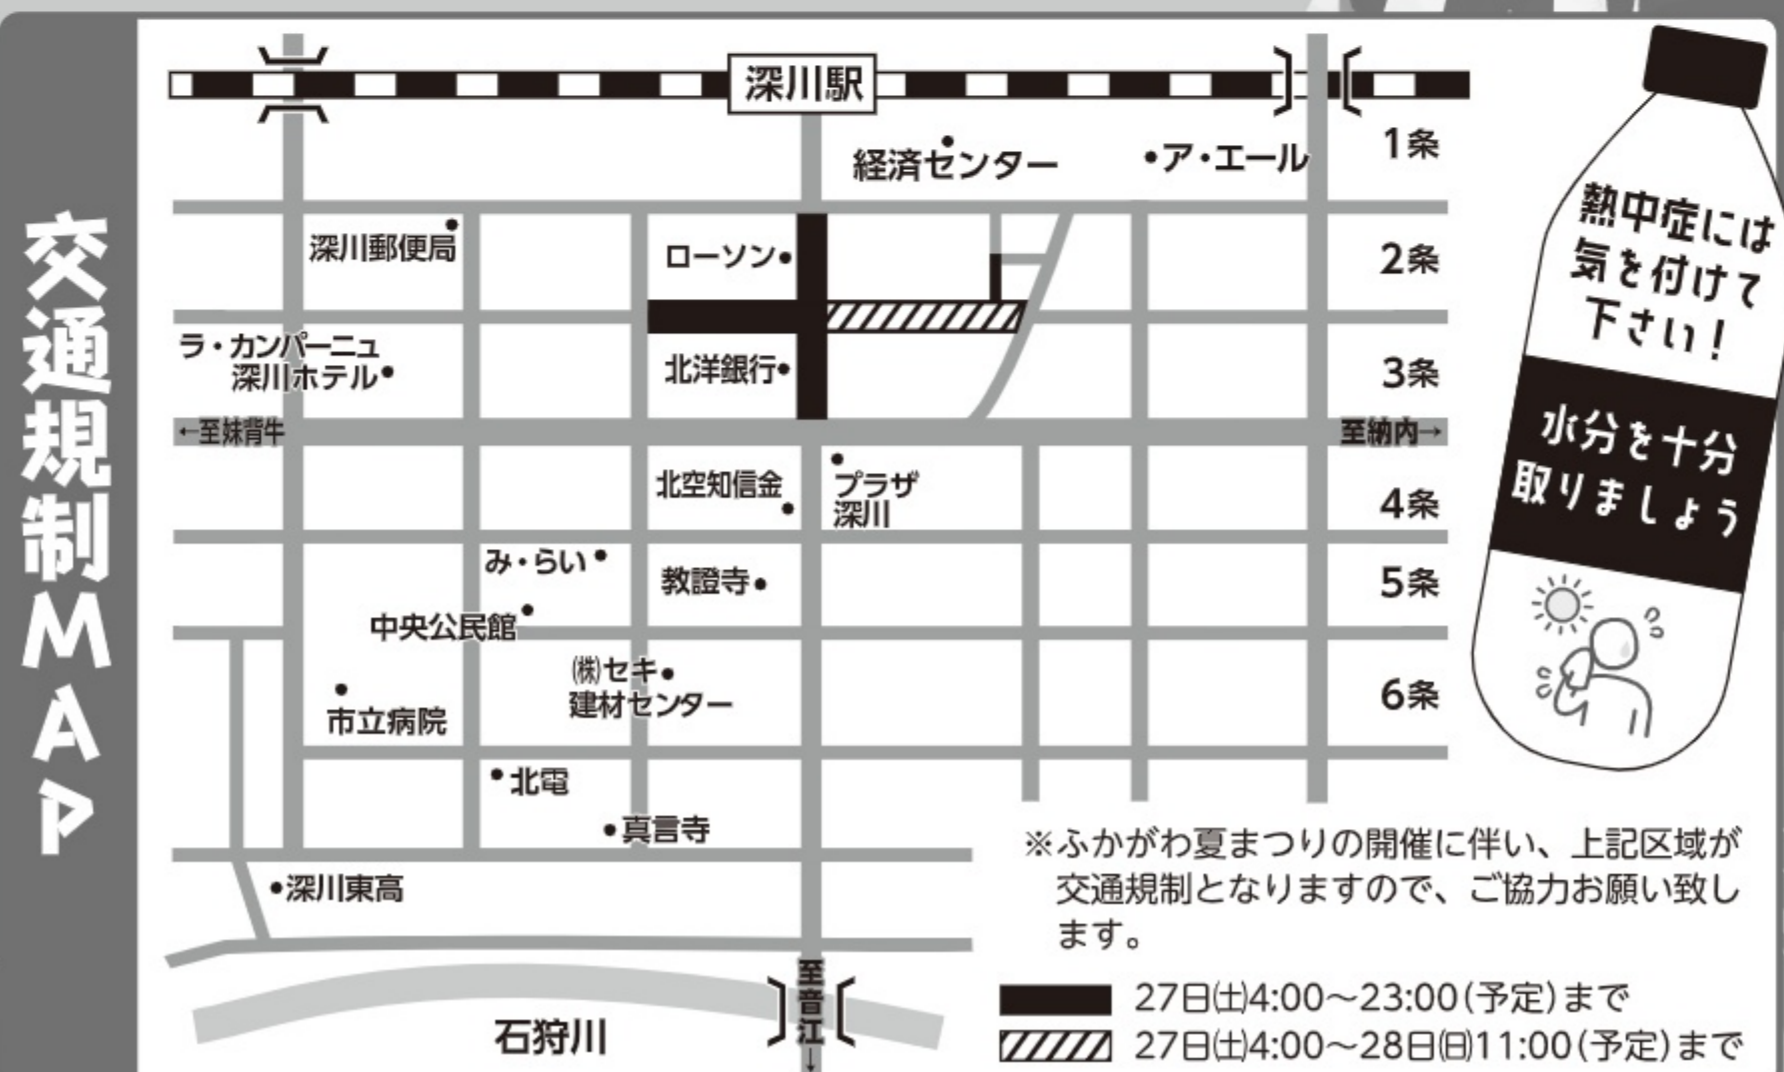

- 11:30 北海道警察音楽隊・カラーガード隊 MAP 6 12:15終了
- 13:30 市民参加型アトラクション 14:30終了 MAP 6
- 14:30 税金O×クイズ 15:00終了 MAP 1
- 15:00 道路でお絵描き広場 15:30終了 MAP 7
- 15:30 子供盆踊り 16:15終了 MAP 7
- 16:15 バンドステージライブ 19:45終了 MAP 1
(出演バンド順) The Rumble Boogie shakes、Cacao@88、スナフキン、Full Fight

7.28 日

- 16:00 花火屋台広場 20:00終了
- 19:15 花火大会開会式
- 19:30 花火打ち上げ予定 20:30終了

表面 MAP

まつり会場 MAP

※ぶかがわ夏まつりの開催に伴い、上記区域が交通規制となりますので、ご協力お願い致します。
 ■ 27日(日)4:00~23:00(予定)まで
 ▨ 27日(日)4:00~28日(月)11:00(予定)まで

タイムスケジュール

※プログラム内容は変更になることがあります。